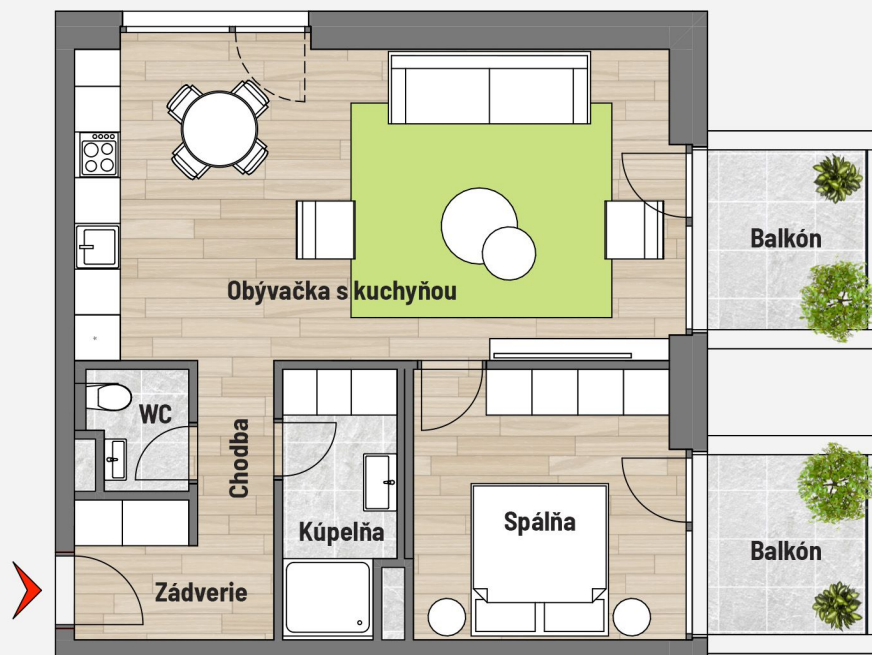

# BYT 02.09

KOBKA číslo 14 — 1,71 m<sup>2</sup>

POČET IZIEB	2
PODLAŽIE	2
ORIENTÁCIA	SEVEROVÝCHOD
ZÁDVERIE	4,13 m <sup>2</sup>
CHODBA	2,43 m <sup>2</sup>
KÚPEĽŇA	5,24 m <sup>2</sup>
SPÁLŇA	11,91 m <sup>2</sup>
OBÝVAČKA S KUCHYŇOU	31,86 m <sup>2</sup>
WC	2,09 m <sup>2</sup>
<b>ROZLOHA BYTU</b>	<b>57,66 m<sup>2</sup></b>
BALKÓN	4,98 m <sup>2</sup>
BALKÓN	4,98 m <sup>2</sup>
<b>BALKÓNY</b>	<b>9,96 m<sup>2</sup></b>